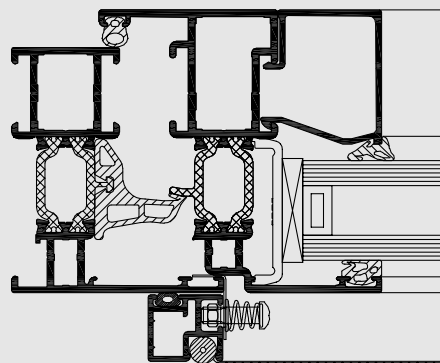

MOSQUITO

Randsystemen

R
REYNAERS
aluminium

Whow!

Mosquito is een systeem, bestaande uit een gaas, dat geïmplementeerd kan worden in een raam, deur of schuifdeur om insecten buiten te houden. Het systeem is compatibel met alle Reynaers raam- en deursystemen alsook met ramen en deuren van andere fabrikanten.

Mosquito wordt bijna onzichtbaar geïntegreerd in uw bestaand systeem. Het horrenstelsel wordt aan de bovenzijde van de geleidingsrail opgehangen die op het kader van de schuifdeur bevestigd is. De ramen, deuren of schuifdeuren kunnen geopend of gesloten worden zonder het horrenstelsel eruit te halen.

TECHNISCHE EIGENSCHAPPEN

			
	INSECTWERENDE RAMEN	INSECTWERENDE DEUREN	INSECTWERENDE SCHUIFDEUREN
Systeemdiepte	15 mm / 22 mm	28 mm	28 mm
Hoeken	synthetisch voorgevormd of aluminium hoek	aluminium hoek	aluminium hoek