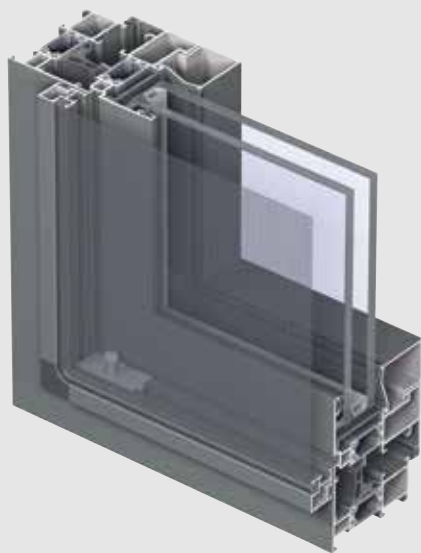

MOSQUITO

Randsystemen

R
REYNAERS
aluminium

Whow!

Mosquito is een systeem, bestaande uit een gaas, dat geïmplementeerd kan worden in een raam, deur of schuifdeur om insecten buiten te houden. Het systeem is compatibel met alle Reynaers raam- en deursystemen alsook met ramen en deuren van andere fabrikanten.

Mosquito wordt bijna onzichtbaar geïntegreerd in uw bestaand systeem. Het horrenstelsel wordt aan de bovenzijde van de geleidingsrail opgehangen die op het kader van de schuifdeur bevestigd is. De ramen, deuren of schuifdeuren kunnen geopend of gesloten worden zonder het horrenstelsel eruit te halen.

TECHNISCHE EIGENSCHAPPEN

			
	INSECTWERENDE RAMEN	INSECTWERENDE DEUREN	INSECTWERENDE SCHUIFDEUREN
Systeemdiepte	15 mm / 22 mm	28 mm	28 mm
Hoeken	synthetisch voorgevormd of aluminium hoek	aluminium hoek	aluminium hoek